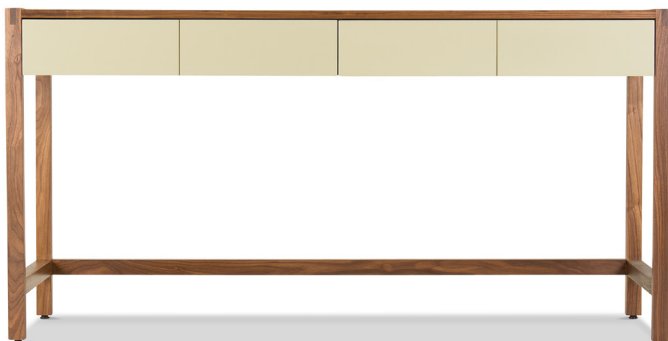

## BUREAU - DIMENSIONS STANDARDS

60" x 24" x 30" H

- Fabriqué sur-mesure à notre atelier
- Options d'essence de bois locales:  
Merisier, chêne et noyer
- Options de laques

### Commodes

- 4 tiroirs - 68 15/16" x 19" x 21 3/4" H
- 6 tiroirs - 68 15/16" x 19" x 30" H
- 9 tiroirs - 102" x 19" x 30" H

### Lits

- 62 1/2" x 83" x 40" H - Queen
- 78" x 83" x 40" H - King

## Semainiers

5 Tiroirs - 36" x 19 1/2" x 46 3/8" H

---