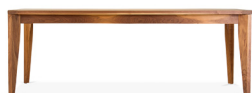

Kyoto

Design par
Charles Godbout et Luc Plante

VITRINE - DIMENSIONS STANDARDS

26 3/4" x 19" x 64" H

Options de tablettes de verre et éclairage

-
- Fabriqué sur-mesure à notre atelier
 - Options d'essence de bois locales:
Merisier, chêne et noyer
 - Options de laques

Dans la même collection

Tables

60" x 40" x 30" H + 1 extension de 18"

72" x 40" x 30" H + 1 extension de 22"

84" x 40" x 30" H + 1 extension de 22"

Buffets

51 1/4" x 19" x 32" H

75 1/8" x 19" x 32" H

Bancs

40" x 16" x 16 13/16" H

46" x 16" x 16 13/16" H

55" x 16" x 16 13/16" H

60" x 16" x 16 13/16" H

Kyoto

Design par
Charles Godbout et Luc Plante

Dans la même collection