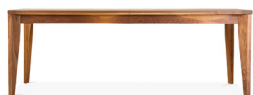

Kyoto

Design par
Charles Godbout et Luc Plante

TABLES DE SALON - DIMENSIONS STANDARDS

40" x 40" x 14" H

52" x 24" x 14" H

52" x 24" x 16" H

-
- Fabriqué sur-mesure à notre atelier
 - Options d'essence de bois locales:
Merisier, chêne et noyer
 - Options de laques

Dans la même collection

Tables

60" x 40" x 30" H + 1 extension de 18"

72" x 40" x 30" H + 1 extension de 22"

84" x 40" x 30" H + 1 extension de 22"

Buffets

51 1/4" x 19" x 32" H

75 1/8" x 19" x 32" H

Bancs

40" x 16" x 16 13/16" H

46" x 16" x 16 13/16" H

55" x 16" x 16 13/16" H

60" x 16" x 16 13/16" H

Kyoto

Design par
Charles Godbout et Luc Plante

Dans la même collection