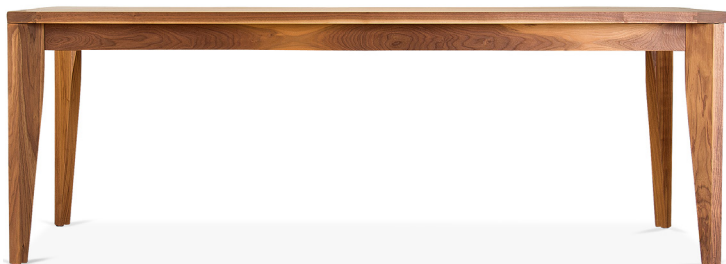

Kyoto

Design par
Charles Godbout et Luc Plante

TABLES - DIMENSIONS STANDARDS

60" x 40" x 30" H + 1 extension de 18"

72" x 40" x 30" H + 1 extension de 22"

84" x 40" x 30" H + 1 extension de 22"

-
- Fabriqué sur-mesure à notre atelier
 - Options d'essence de bois locales: Merisier, chêne et noyer
 - Options de laques

Dans la même collection

Buffets

75 1/8" x 19" x 32" H

51 1/4" x 19" x 32" H

Bancs

40" x 16" x 16 13/16" H

46" x 16" x 16 13/16" H

55" x 16" x 16 13/16" H

60" x 16" x 16 13/16" H

Vitrine

26 3/4" x 19" x 64 3/8" H

Kyoto

Design par
Charles Godbout et Luc Plante

Dans la même collection

Tables de salon

40" x 40" x 14" H