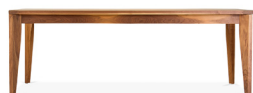

Kyoto

Design par
Charles Godbout et Luc Plante

BUFFETS - DIMENSIONS STANDARDS

3 Tiroirs au centre + 2 Portes

75 1/8" x 19" x 32" H

3 Tiroirs à droite + 1 Porte à gauche

51 1/4" x 19" x 32" H

- Fabriqué sur-mesure à notre atelier
- Options d'essence de bois locales:
Merisier, chêne et noyer
- Options de laques

Dans la même collection

Tables

60" x 40" x 30" H + 1 extension de 18"

72" x 40" x 30" H + 1 extension de 22"

84" x 40" x 30" H + 1 extension de 22"

Bancs

40" x 16" x 16 13/16" H

46" x 16" x 16 13/16" H

55" x 16" x 16 13/16" H

60" x 16" x 16 13/16" H

Vitrine

26 3/4" x 19" x 64 3/8" H

Kyoto

Design par
Charles Godbout et Luc Plante

Dans la même collection

Tables de salon