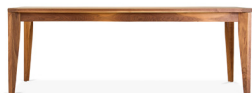

Kyoto

Design par
Charles Godbout et Luc Plante

BANCS - DIMENSIONS STANDARDS

40" x 16" x 16 13/16" H

46" x 16" x 16 13/16" H

55" x 16" x 16 13/16" H

60" x 16" x 16 13/16" H

-
- Fabriqué sur-mesure à notre atelier
 - Options d'essence de bois locales:
Merisier, chêne et noyer
 - Options de laques

Dans la même collection

Tables

60" x 40" x 30" H + 1 extension de 18"

72" x 40" x 30" H + 1 extension de 22"

84" x 40" x 30" H + 1 extension de 22"

Buffets

51 1/4" x 19" x 32" H

75 1/8" x 19" x 32" H

Vitrine

26 3/4" x 19" x 64 3/8" H

Kyoto

Design par
Charles Godbout et Luc Plante

Dans la même collection

Tables de salon

40" x 40" x 14" H

52" x 24" x 14" H